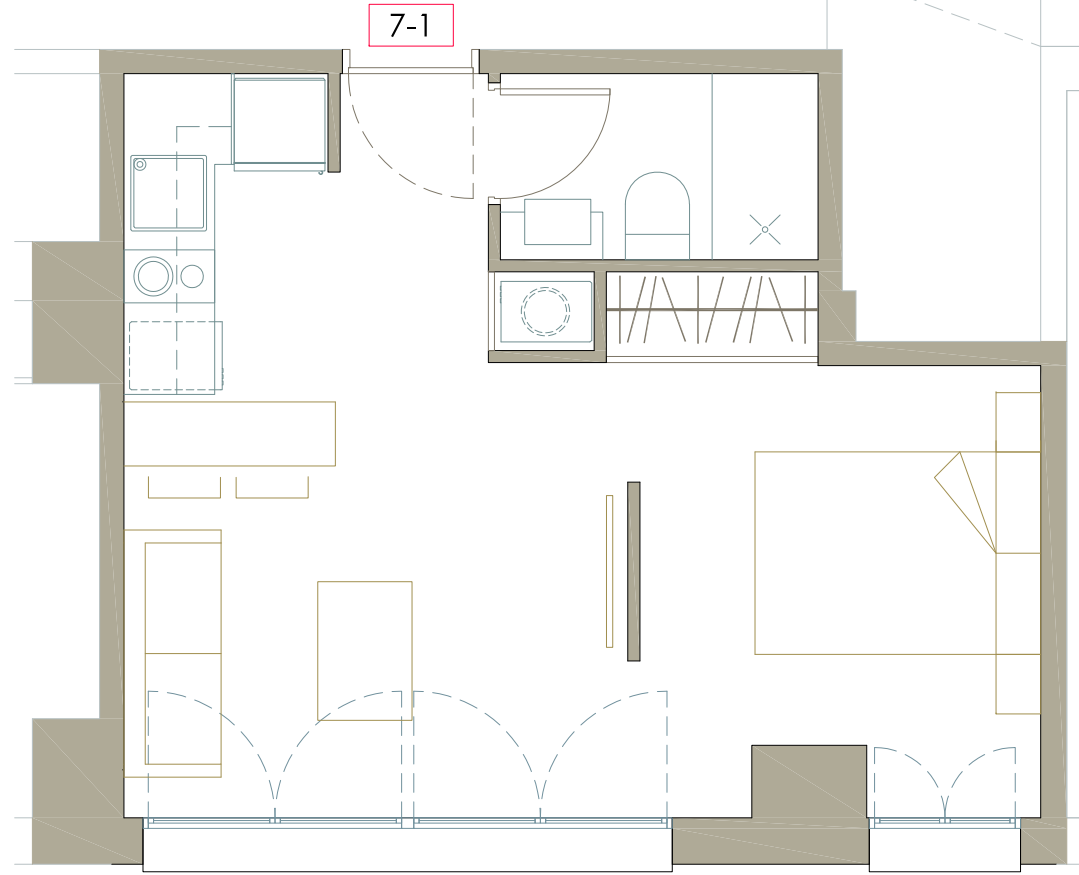

SUPERFICIES VIVIENDA 7-1		
SALÓN-COM.-COCINA	17,92 m ²
BAÑO	2,58 m ²
DORMITORIO	8,42 m ²
TOTAL SUPERFICIE UTIL 7-1		28,92 m²
SUPERFICIE CONSTRUIDA 7-1		30,20 m²

91 209 32 80
 PROMOCIONES@GILMAR.ES

VIVIENDA 7-1